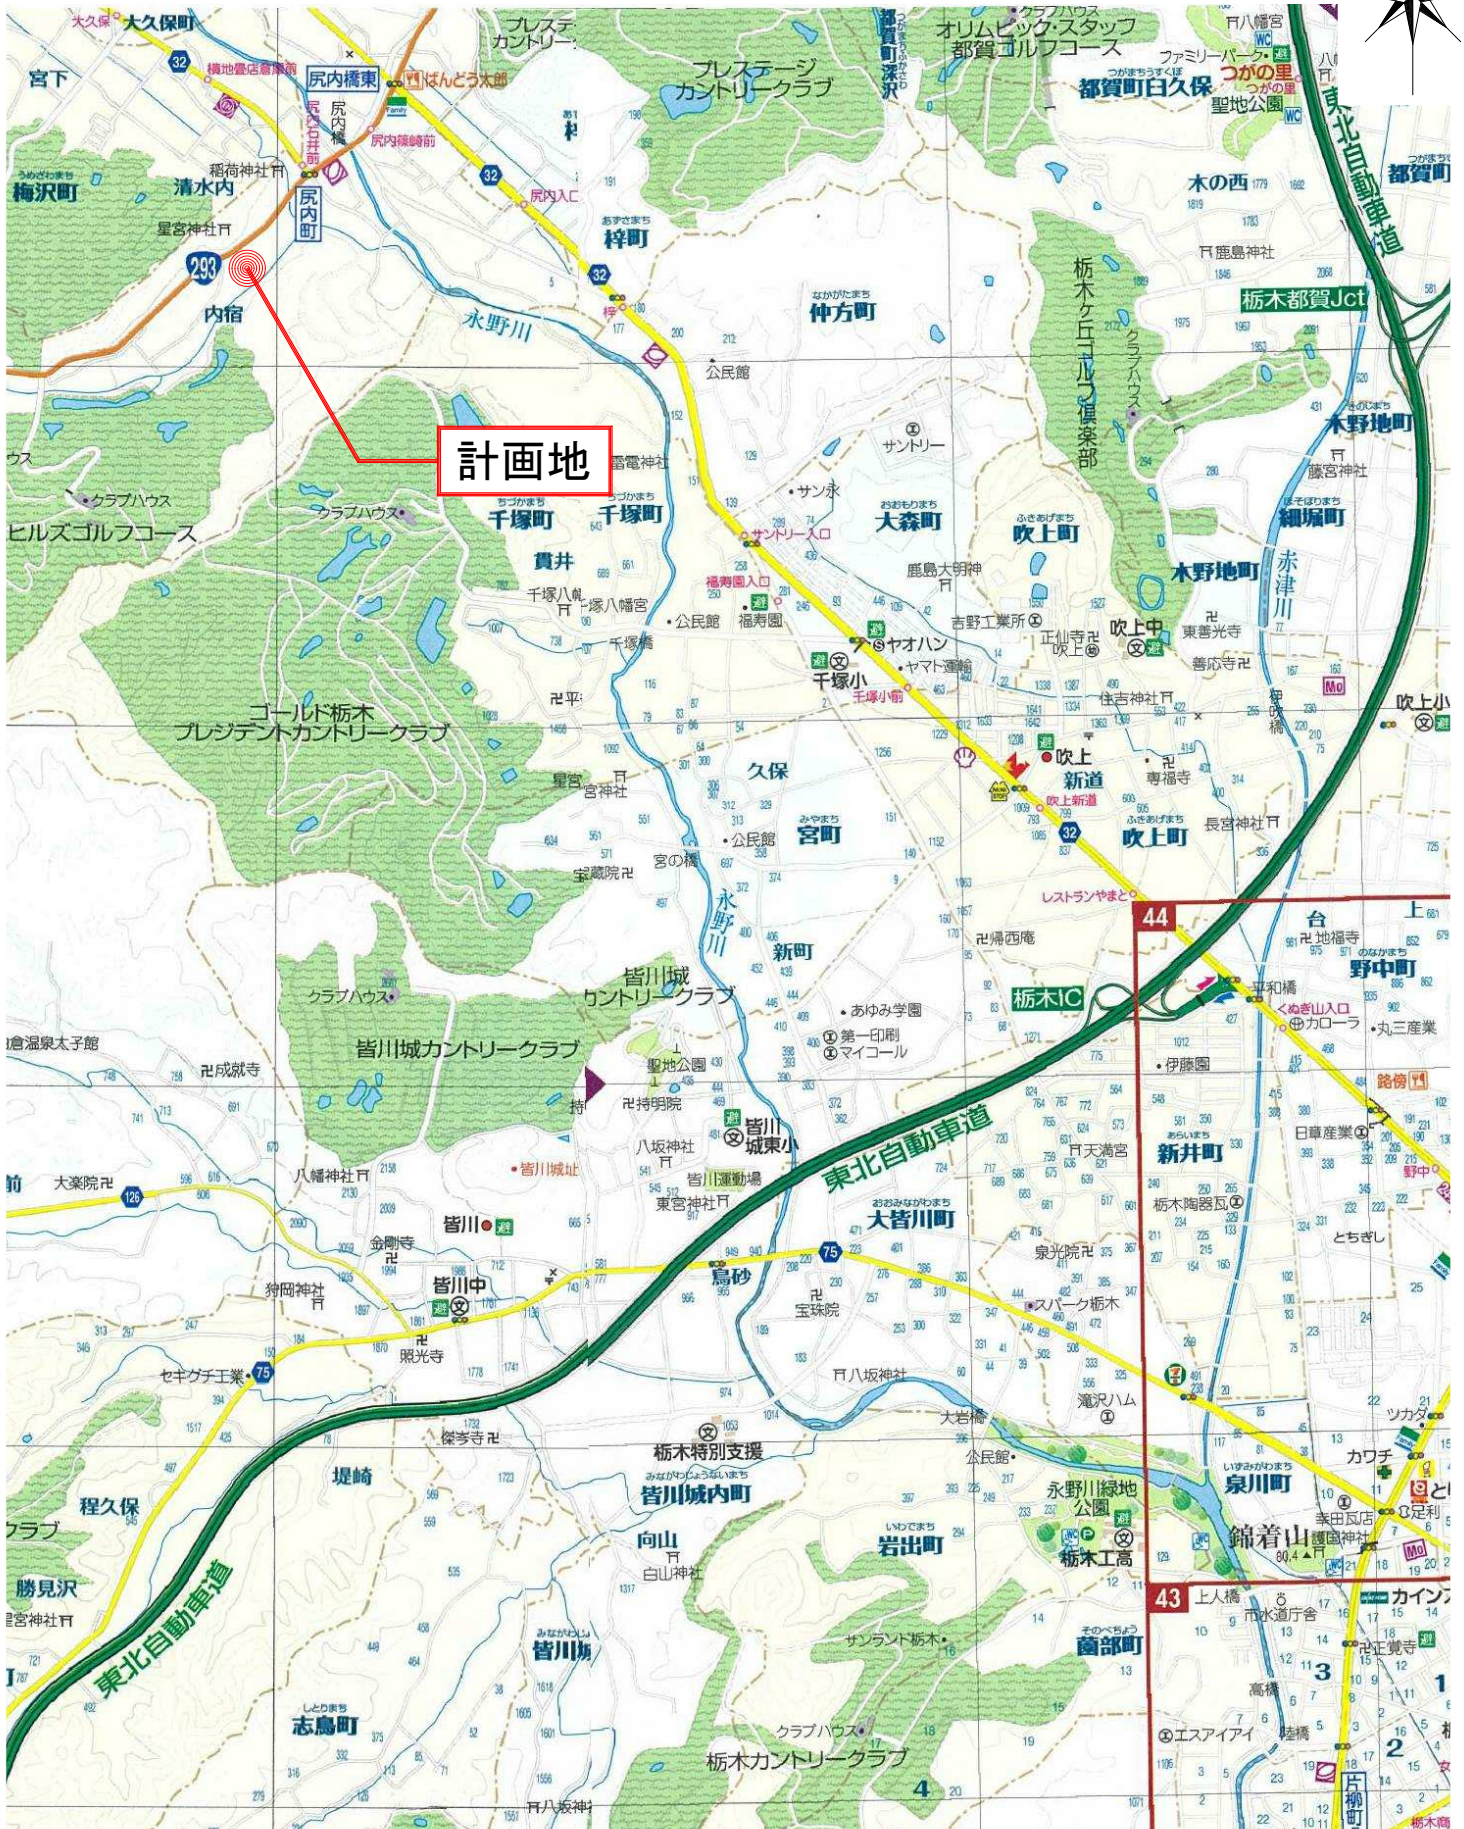

計画地を含む広域的な道路地図

計画地

坂本産業(株)
グラウンド

内宿川

計画地周辺の住宅地図

縮尺 1 : 1500