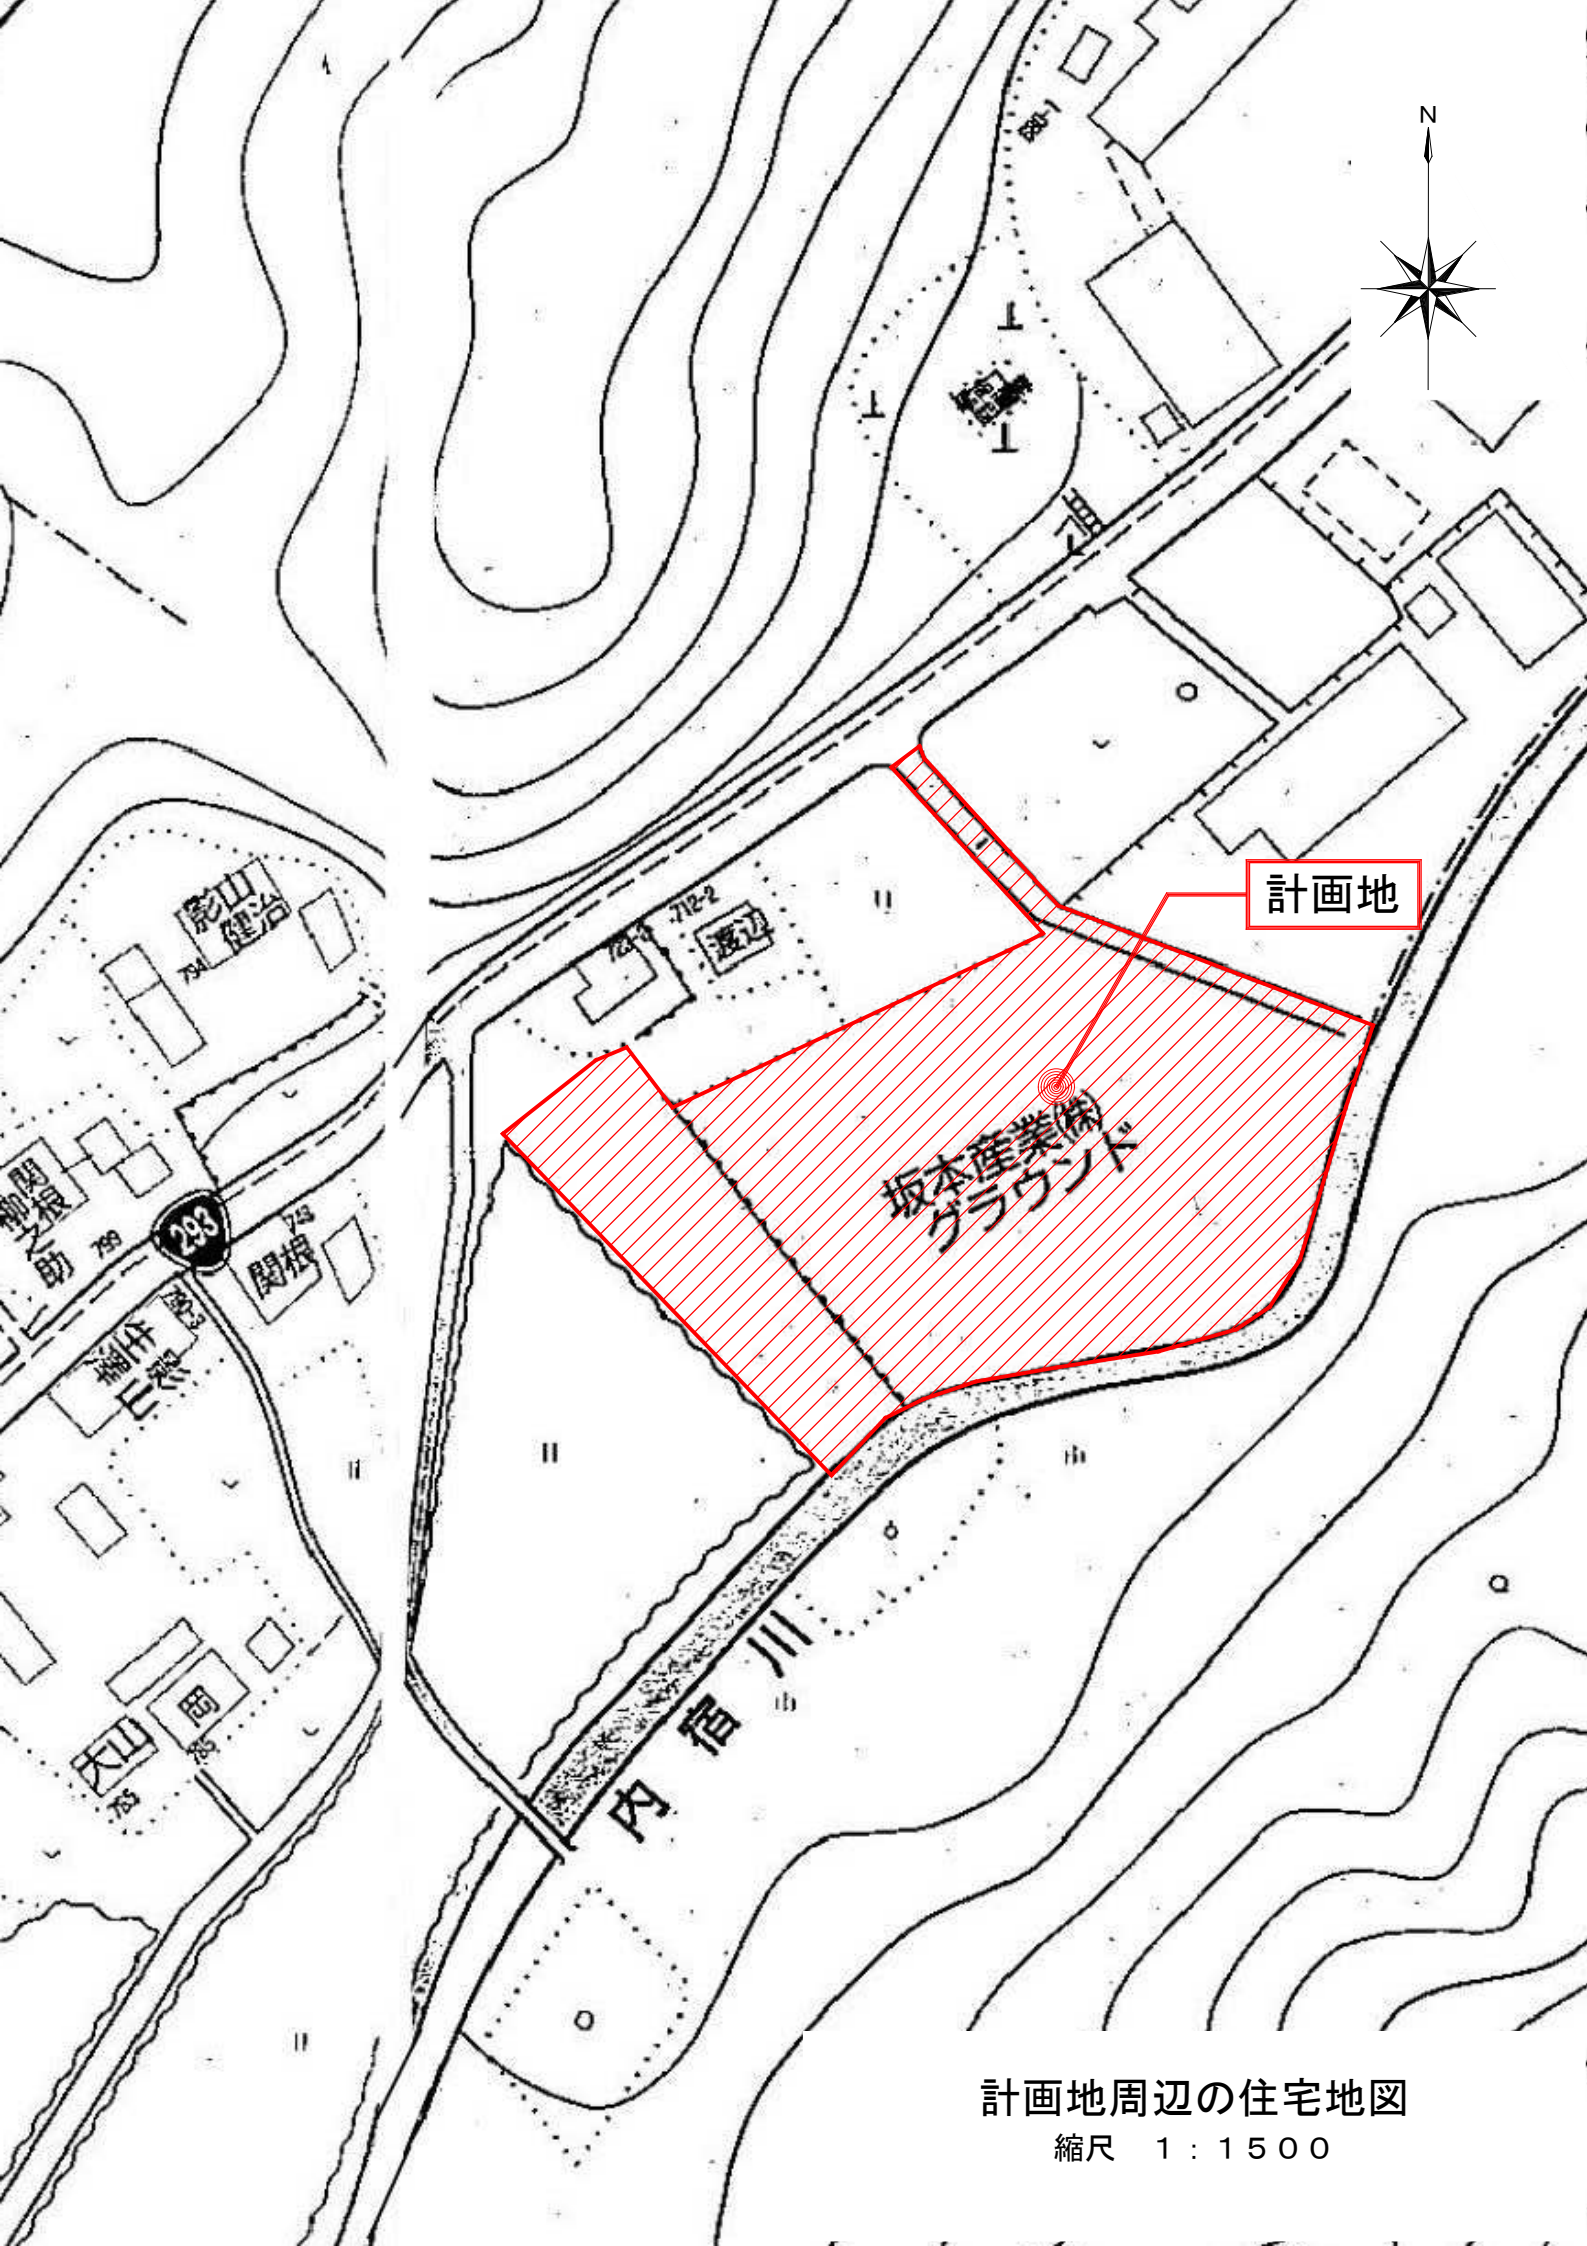

計画地を含む広域的な道路地図

計画地

坂本産業(株)
グラウンド

内宿川

計画地周辺の住宅地図

縮尺 1 : 1500